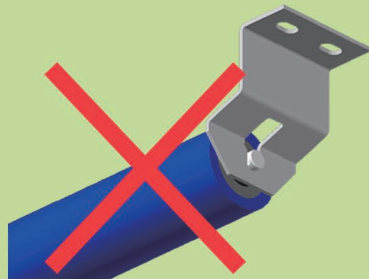

BELT CONVEYOR ROLLER  
**Ecoron Roller**

耐腐食軽量ベルトコンベヤローラ

**エコロンローラ**

Carrier Roller

Return Roller

エコロンローラに  
**新しい仲間が  
 増えました!**

赤いところがプラスチック

シャフトの端部が錆びてお困りの方

(上下水設備、塩搬送、その他腐食環境)

**【エンドキャップ仕様】がおすすめ!**

ステンレスシャフトより **低価格**

JIS サイズに準拠しているので、「ローラスタンド」がそのまま使えます  
 キャリヤローラ、軸径φ20・φ25に対応

<ご注意>

リターンローラ「ハンガータイプ」のような左右独立したブラケットでは使用できません  
 既存のローラシャフトにキャップのみ取り付けすることはできません