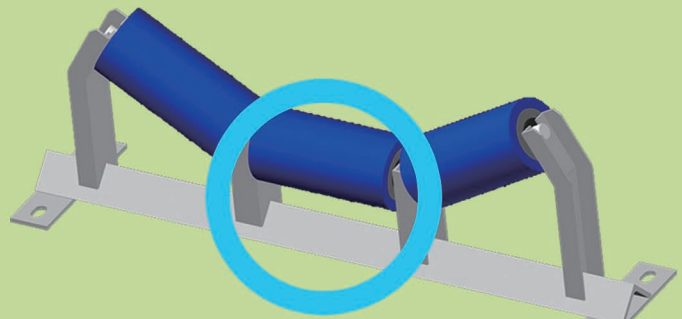

BELT CONVEYOR ROLLER  
**Ecoron Roller**

耐腐食軽量ベルトコンベヤローラ

**エコロンローラ**

Carrier Roller

Return Roller

エコロンローラに  
**新しい仲間が  
 増えました!**

赤いところがプラスチック

シャフトの端部が錆びてお困りの方

(上下水設備、塩搬送、その他腐食環境)

**【エンドキャップ仕様】がおすすめ!**

ステンレスシャフトより **低価格**

JIS サイズに準拠しているので、「ローラスタンド」がそのまま使えます  
 キャリヤローラ、軸径φ20・φ25に対応

<ご注意>

リターンローラ「ハンガータイプ」のような左右独立したブラケットでは使用できません  
 既存のローラシャフトにキャップのみ取り付けすることはできません