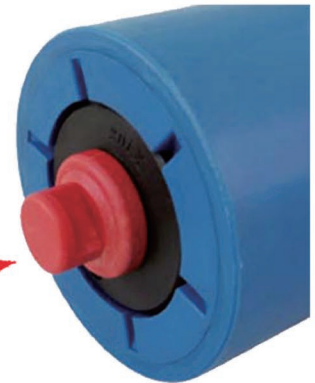

BELT CONVEYOR ROLLER  
**Ecoron Roller**

耐腐食軽量ベルトコンベヤローラ

**エコロンローラ**

Carrier Roller

Return Roller

エコロンローラに  
**新しい仲間が  
 増えました!**

赤いところがプラスチック

シャフトの端部が錆びてお困りの方

(上下水設備、塩搬送、その他腐食環境)

**【エンドキャップ仕様】がおすすめ!**

ステンレスシャフトより **低価格**

JIS サイズに準拠しているので、「ローラスタンド」がそのまま使えます  
 キャリヤローラ、軸径φ20・φ25に対応

<ご注意>

リターンローラ「ハンガータイプ」のような左右独立したブラケットでは使用できません  
 既存のローラシャフトにキャップのみ取り付けすることはできません