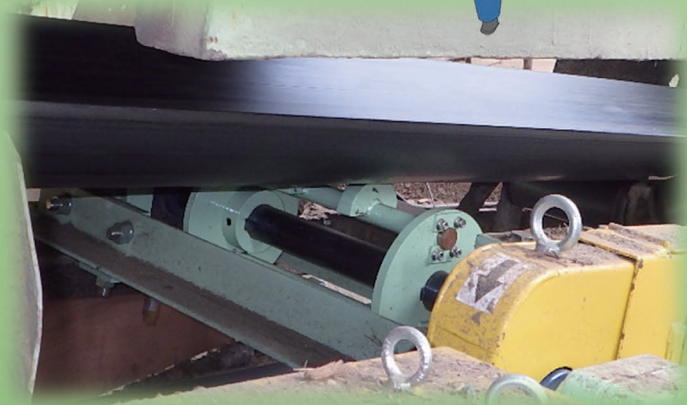

PRODUCT NEWS

ジャンピングローラ

磁選機 120% BOOST

磁選効率 UP!!

磁選機直下に装着するだけ!

詳しくは、エンジニアリング部まで お問い合わせください

Yoshino 吉野ゴム工業株式会社
YOSHINO RUBBER INDUSTRIAL CO.,LTD.

URL <https://www.yoshino-rubber.com>
E-mail info@yoshino-rubber.co.jp